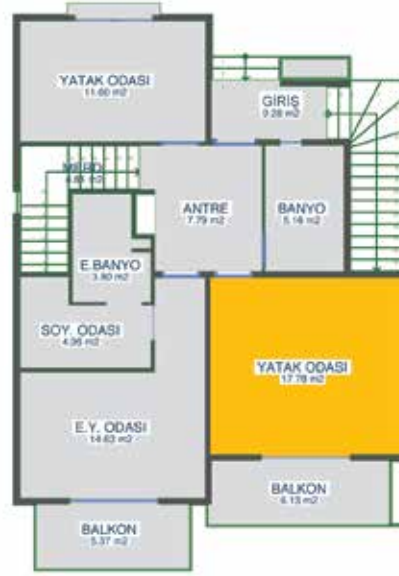

## BD TİPİ DAİRE

Genel Toplam Brüt 205 m<sup>2</sup>  
Genel Toplam Net: 181,28 m<sup>2</sup>

## ND TİPİ DAİRE

Genel Toplam Brüt 110 m<sup>2</sup>  
Genel Toplam Net: 97,30 m<sup>2</sup>

### BODRUM KAT BRÜT 103 m<sup>2</sup>

SALON	34,27 m <sup>2</sup>
MUTFAK	15,71 m <sup>2</sup>
HOL	4,26 m <sup>2</sup>
MERDİVEN	3,05 m <sup>2</sup>
WC	3,80 m <sup>2</sup>
YATAK ODASI	15,81 m <sup>2</sup>
TERAS	13,07 m <sup>2</sup>

### NORMAL KAT BRÜT 102 m<sup>2</sup>

EBEVEYN YATAK ODASI	14,63 m <sup>2</sup>
SOYUNMA ODASI	4,96 m <sup>2</sup>
EBEVEYN BANYO	3,80 m <sup>2</sup>
YATAK ODASI - 1	17,78 m <sup>2</sup>
YATAK ODASI - 2	11,60 m <sup>2</sup>
ANTRE	7,79 m <sup>2</sup>
BANYO	5,16 m <sup>2</sup>
GİRİŞ	9,28 m <sup>2</sup>
MERDİVEN	4,81 m <sup>2</sup>
BALKON - 1	5,37 m <sup>2</sup>
BALKON - 2	6,13 m <sup>2</sup>